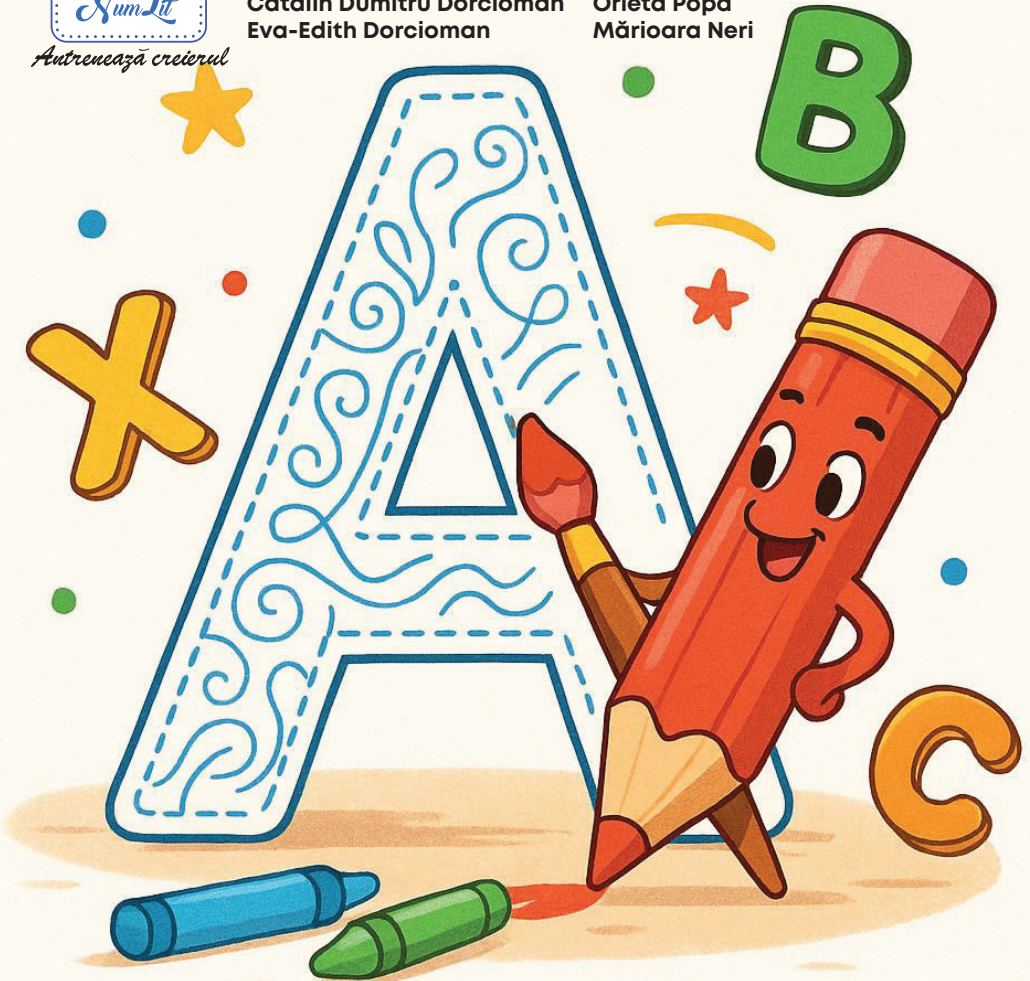

Dă culoare alfabetului!

Antrenează creierul

Cătălin Dumitru Dorcioman
Eva-Edith Dorcioman

Orieta Popa
Mărioara Neri

Litere de colorat

Cătălin Dumitru Dorcioman
Eva-Edith Dorcioman

Orieta Popa
Mărioara Neri

DA
CULOARE
ALFABETULUI

CAIET DE COLORAT
• GRĂDINIȚĂ
• CLASA PREGĂTITOARE

Brașov, 2025

Editura

Autentizează creșterea

ALBINĂ

ANANAS

AVION

ACORDEON