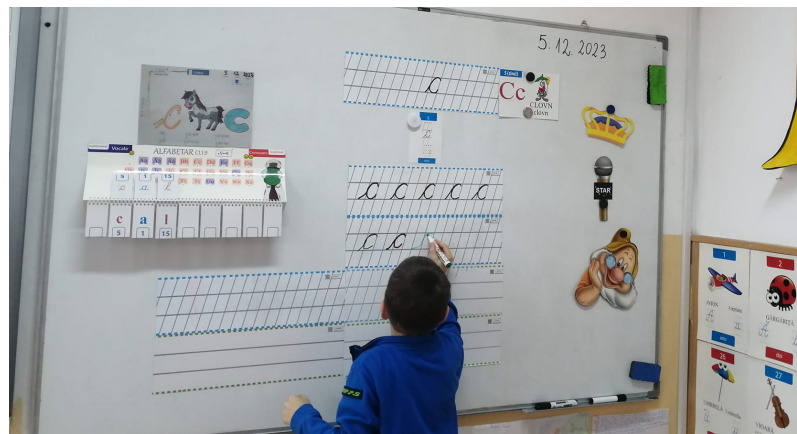

## Planșe magnetice tip SM-ART

Disponibile și în **SEAP**

Planșă magnetică flexibilă cu o față și **atracție puternică**  
**48cm**

Diverse liniaturi MEM-CLR - 2 bucăți/set

- ▶▶ Planșe Liniaturi diverse (Clasa Preg-Clasa a IV-a) care permit atașare de magneți suplimentari
- ▶▶ Magneți cu litere, cifre, semne, figuri etc.
- ▶▶ Suportți magnetici, organizatoare
- ▶▶ Ușor de montat/curățat
- ▶▶ Ușor de reglat pe înălțime
- ▶▶ Produse utile pentru predare integrată
- ▶▶ Poți construi ușor liniatura din caietul elevului