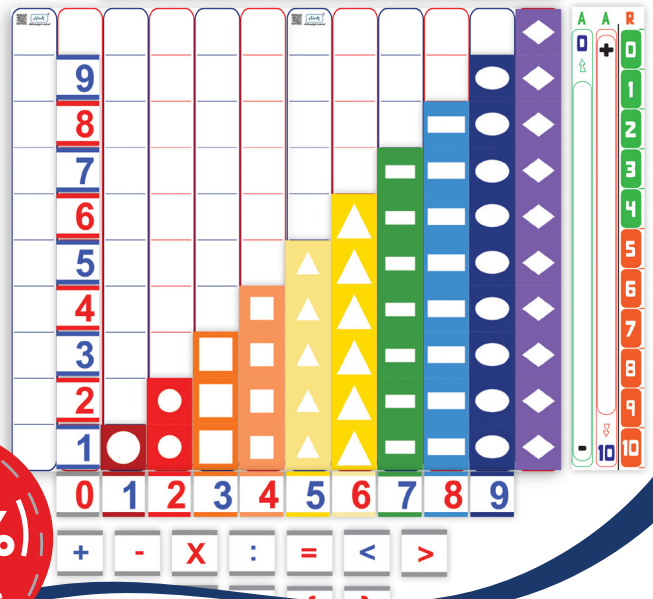

km	hm	dam	m	dm	cm	mm	
t	q	kg	hg	dag	g	cg	mg
kl	hl	dal	l	dl	cl	ml	

reduce  
până la  
**70%**  
timpul  
de predare  
și învățare

**NumLit**<sup>®</sup>  
Antrenează creierul

conform  
programei  
școlare