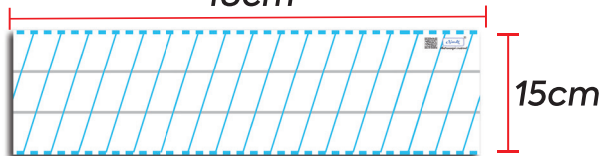

# Modele de planșe magnetice

PM

*SumLit*<sup>®</sup>  
Antrenează creierul

Muzică Cheia SOL

Muzică Cheia FA-SOL

Muzică fără chei

Individual  
La clasă

## Planșe magnetice tip SM-ART

Disponibile și în **SEAP**

Planșă magnetică flexibilă cu o față și **atracție puternică**  
**48cm**

Diverse liniaturi MEM-CLR - 2 bucăți/set

- ▶▶ Planșe Liniaturi diverse (Clasa Preg-Clasa a IV-a) care permit atașare de magneți suplimentari
- ▶▶ Magneți cu litere, cifre, semne, figuri etc.
- ▶▶ Suportți magnetici, organizatoare
- ▶▶ Ușor de montat/curățat
- ▶▶ Ușor de reglat pe înălțime
- ▶▶ Produse utile pentru predare integrată
- ▶▶ Poți construi ușor liniatura din caietul elevului