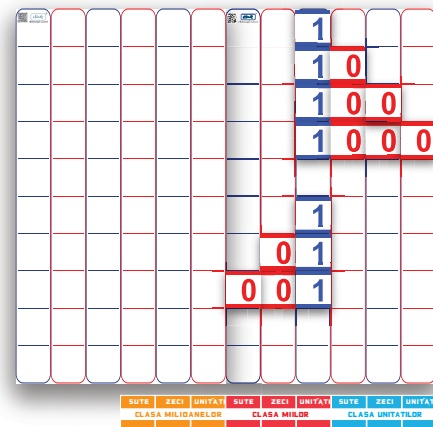

# Ce pot face cu magneții și planșele SM-ART

Numerație și operații matematice la orice nivel

Operații algebrice Abstractizare

Clasa Pregătitoare

Clasa I

Variantele prezentate sunt orientative,  
nu vă limitați la ele!

Poți preda orice noțiune prin suprapuneri de magneti!

Aproximări și rotunjiri

Unități de măsură

kl hl dal l dl cl ml  
 Km hm dam m dm cm mm  
 t q Kg hg dag g dg cg mg

$$2 \times 2 = 4$$

$$4 : 2 = 2$$

$$\frac{2}{2} = \frac{2}{2} = \frac{2}{2} = 1$$