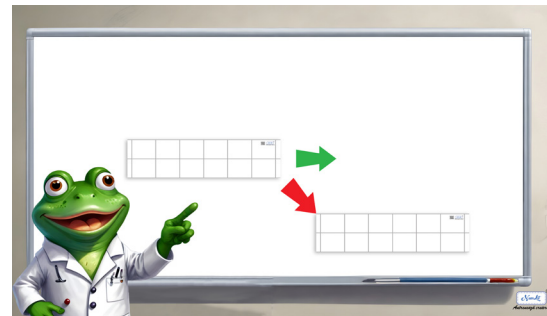

Planșe magnetice tip **SM-ART**