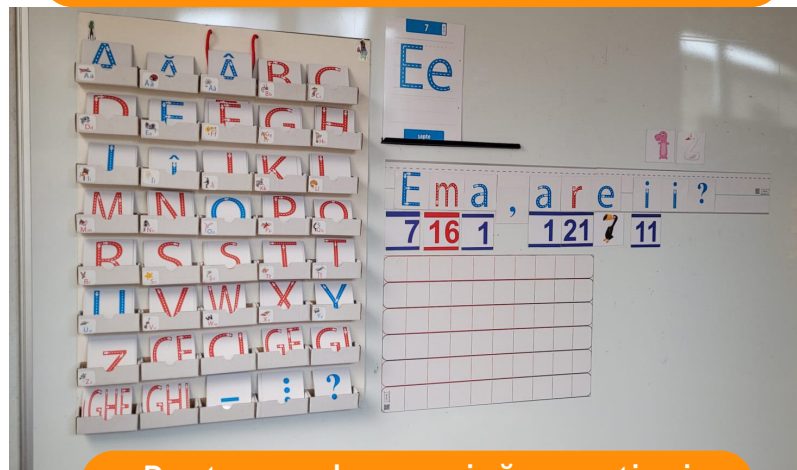

Permit atașarea de magneți suplimentari