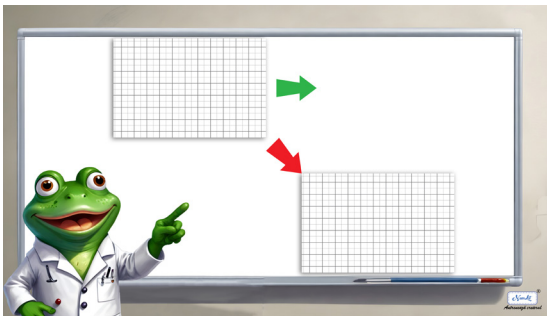

Planșe magnetice tip **PM**

☒	2	Fețe de scriere	☒	1
☒		Liniaturi diverse	☒	
		Clasa Preg- a IV-a		
☒		Ușor de montat	☒	
☒		Ușor de curățat	☒	
☒		Ușor de reglat înălțimea	☒	
☒		Are magneți incluși	☐	
☐		Planșă integral magnetică	☒	
☐		Permite atașare de magneți suplimentari	☒