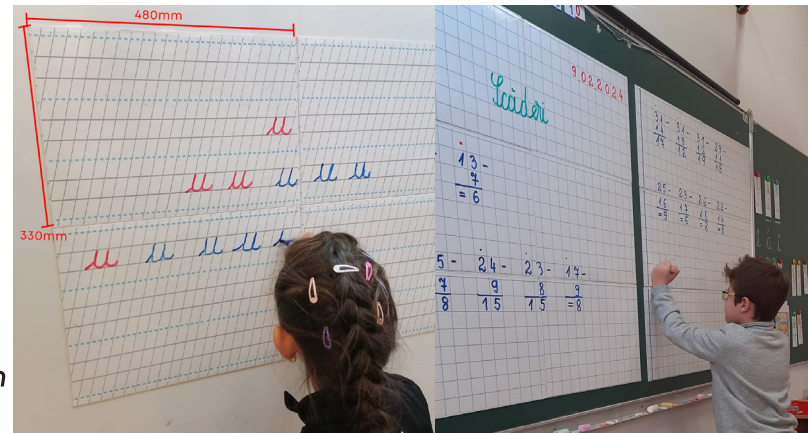

# Planșe magnetice tip PM

Disponibile și în SEAP

Ani Rezistență în timp

4 3 2 1

Planșă magnetică rigidă cu magneti incluși și 2 fețe

48cm

Fața 1

48cm

Fața 2

33cm

Asamblează pe tablă liniatura dorită

- Liniaturi diverse (Clasa Preg-Clasa a IV-a)
- Ușor de montat
- Ușor de curățat
- Ușor de reglat pe înălțime
- Reglezi ușor poziția de scriere pentru elev/profesor
- Se mută ușor stânga-dreapta sus-jos pentru folosirea optimă a spațiului de pe tablă
- Poți construi ușor liniatura din caietul elevului sau orice alt tip de liniatură